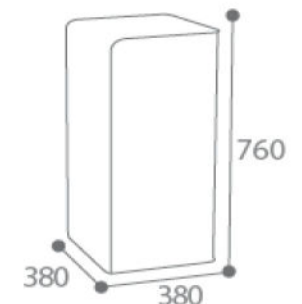

Univers / Sous-univers : Tri sélectif - Poubelle intérieure

La borne de tri CUBATRI 75L sans serrure avec support-sac est idéale pour le tri dans tous types d'environnements couverts.

Composants :

- Acier poudré anti-UV
- Système d'ouverture push/pull grâce à son loqueteau mécanique
- Porte à ouverture frontale "push" sérigraphiée avec serrure
- Ouverture calibrée (fente : 35 x 300 mm) et identification du type de tri
- Support sac intégré en inox AISI 304 18/10 sur glissière en acier zingué
- Pieds réglables pour les sols irréguliers

Dimensions :

Sans emballage :

Poids :	17 kg
Volume :	0,1201 m3
Dim. (L*I*H) :	380x380x760 mm

Avec emballage :

Poids :	18,2 kg
Volume :	0,1201 m3
Dim. (L*I*H) :	395x395x770 mm

Avantages :

- Facilité du vidage du sac grâce au support sac sur glissière, permettant la prévention des TMS
- Identification du type de tri (plaques de couleur avec ouverture calibrée, texte de la couleur du tri en français, braille et autre langue disponible sur devis)
- Produit peu encombrant
- Personnalisable

TRI-FACILE

Couleur :

Blanc/ Bleu ciel 5015

www.tri-facile.fr