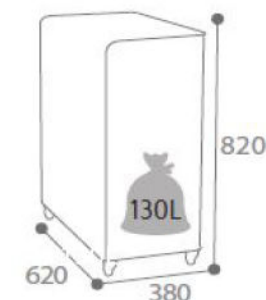

Univers / Sous-univers : Tri sélectif - Poubelle intérieure

La borne de tri CUBATRI 90L sans serrure - avec roulettes - support-sac est idéale pour le tri dans tous types d'environnements couverts.

Composants :

- Acier poudré anti-UV
- Système d'ouverture push/pull grâce à son loqueteau mécanique
- Porte à ouverture frontale "push" sérigraphiée
- Ouverture calibrée (carré : 120 x 120 mm) et identification du type de tri
- Support sac intégré en inox AISI 304 18/10 sur glissière en acier zingué
- 4 roulettes pivotantes Ø50mm : 2 avec frein + 2 sans frein

Dimensions :

Sans emballage :

Poids : 22 kg
Volume : 0,2180 m3
Dim. (L*I*H) : 380 x 620 x 820 mm

Avec emballage :

Poids : 23,7 kg
Volume : 0,2280 m3
Dim. (L*I*H) : 400 x 635 x 860 mm

Avantages :

- 100% personnalisable
- Fonctionnel mobile, rotation à 360°
- Facilité du vidage du sac grâce au support sac sur glissière, permettant la prévention des TMS
- Identification du type de tri (plaques de couleur avec ouverture calibrée, texte de la couleur du tri en français, braille et autre langue disponible sur devis)

TRI-FACILE

Couleur :

Blanc / Jaune 1021

www.tri-facile.fr