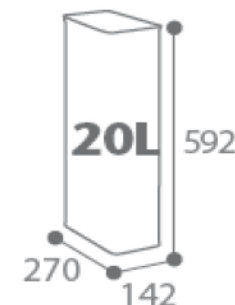

**Espace d'utilisation :** Espace Bureau

La poubelle de tri sélectif 20L CALITRI est idéale pour l'espace bureau.

**Composants :**

- Acier poudré anti-UV
- Ouverture calibrée et identification selon le type de déchets
- Kit étriers intégré pour maintien du sac
- Installation préconisée dans un espace couvert

**Dimensions :**Sans emballage :

Poids : 2,5 kg  
Volume : 0,0266 m<sup>3</sup>  
Dim. (L\*I\*H) : 270x142x592 mm

Avec emballage :

Poids : 2,8 kg  
Volume : 0,0266 m<sup>3</sup>  
Dim. (L\*I\*H) : 285x155x602 mm

**Avantages :**

- Facilite le tri sélectif grâce au couleur et à l'ouverture calibrée
- Couvercle amovible
- Simplicité de mise en place et retrait du sac

**Couleur :** Gris Manganèse / Rouge 3020