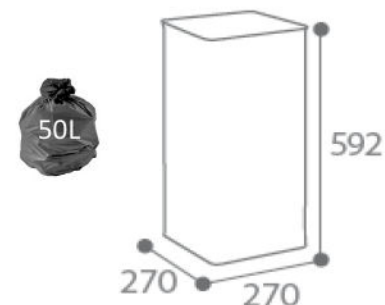

Espace d'utilisation : Espace Bureau

La poubelle de tri sélectif 40L CALITRI est idéale pour l'espace bureau.

Composants :

- Acier poudré anti-UV
- Ouverture calibrée et identification selon le type de déchets (120 x 120)
- Kit étriers intégré pour maintien du sac
- Installation préconisée dans un espace couvert

Dimensions :

Sans emballage :

Poids : 3,88 kg
Volume : 0,0489 m³
Dim. (L*I*H) : 270x270x592 mm

Avec emballage :

Poids : 4,5 kg
Volume : 0,0489 m³
Dim. (L*I*H) : 280x280x610 mm

Avantages :

- Facilite le tri sélectif grâce au couleur et à l'ouverture calibrée
- Couvercle amovible
- Simplicité de mise en place et retrait du sac

Couleur : Gris Manganèse / Jaune 1021

TRI-FACILE

www.tri-facile.fr